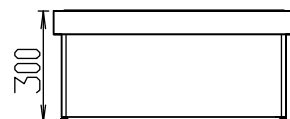

Anvendelse.

Storkjøkken. Varmeplate for lunchretter, kaffe, te m.m.
Tilpasset RUPRO benker og innredninger.

Utførelse.

Rustfritt stål SIS 2333.

Topplate: aluminium for optimal varmefordeling.

Termostatstyrt.

Regulerbare ben.

Type.	L	Effekt	B.nr.
LB-1GN	450	750 W	03380201
LB-2GN	780	750 W	03380202
LB-3GN	1100	1500 W	03380203

Andre typer og utførelser leveres på bestilling.

Rett til endring forbeholdes.

Rupro AS
7332 Løkken Verk
Telefon: 72 49 89 00
Telefax: 72 49 89 01
E-mail: rupro@rupro.no
<http://www.rupro.no>