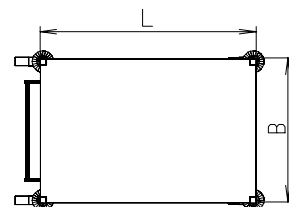

Anvendelse

Storkjøkken, institusjoner, laboratorier og næringsmiddel-industri.

Utførelse

Rustfritt stål SIS 2333.

1,5 mm topplate (markedets eneste).

Omleggskant - ingen skarpe kanter !

Hjul: Ø125 mm., svingbare, 2 m/brems.

Kjørehåndtak en side.

Leveres i **2-plan** eller **3-plan**.

Typer	L	B	Best.nr.
TR802	800	550	03401802
TR803	800	550	03401803
TR902	900	600	03401902
TR903	900	600	03401903
TR1102	1100	600	03401102
TR1103	1100	600	03401103
TR552	550	550	03401552
TR553	550	550	03401553