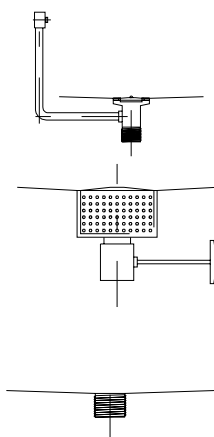

### Babybadekar

Utslagstrakt Ø 200 mm innsveist  
i benk

Enkelt vannlås  
Dobbelt vannlås

Avløpsventil

Avløpsventil  
med overløp

Silspann  
med kuleventil  
Løs sil for silspann

Kuleventil  
Sveiset avløp  
1 1/2" R