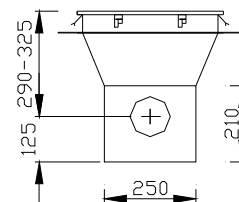

SANITÆR
Gulvbrønner
Regulerbar topp

RUPRO

Anvendelse.

Slukbrønner for gulvmontasje.
Storkjøkken, laboratorier og næringsmiddelindustri.

Utførelse.

Rustfritt stål SIS 2333.
Rist - sklisikker - max belastn. 1000 kg.
Toppramme - regulerbar 35 mm.
Vannlås med stakeplugg Ø110. Silspann - løs.

Typen.	Varianter.	Best.nr.	NRF-nr
RGB 300x300 LxB	For flisgulv	07203030	339 7503
RGB 400x400 LxB	"	07204040	339 7506
RGB 600x400 LxB	"	07206040	339 7509
RGB 800x500 LxB	"	07208050	339 7513
RGB 900x600 LxB	"	07209060	339 7516
RGB1200x600 LxB	"	07209070	339 7519
RGBK 250x250 LxB	Med klemlist	07213030	339 7533
RGBK 400x400 LxB	"	07214040	339 7536
RGBK 600x400 LxB	"	07216040	339 7539
RGBK 800x500 LxB	"	07218050	339 7543
RGBK 900x600 LxB	"	07219060	339 7546
RGBK1200x600 LxB	"	07219070	339 7549

Andre dimensjoner og utførelser leveres etter spesifikasjoner.

Rett til endring forbeholdes.