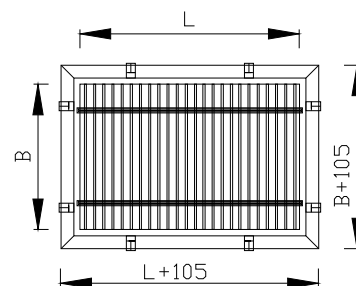

SANITÆR
Gulvbrønner
Regulerbar topp

RUPRO

Anvendelse.

Slukbrønner for gulvmontasje.
Storkjøkken, laboratorier og næringsmiddelindustri.

Utførelse.

Rustfritt stål SIS 2333.
Rist - sklisikker - max belastn. 1000 kg.
Toppramme - regulerbar 35 mm.
Vannlås med stakeplugg Ø110. Silspann - løs.

Typen.	Varianter.	Best.nr.	NRF-nr
RGB 300x300 LxB	For flisgulv	07203030	339 7503
RGB 400x400 LxB	"	07204040	339 7506
RGB 600x400 LxB	"	07206040	339 7509
RGB 800x500 LxB	"	07208050	339 7513
RGB 900x600 LxB	"	07209060	339 7516
RGB1200x600 LxB	"	07209070	339 7519
RGBK 250x250 LxB	Med klemlist	07213030	339 7533
RGBK 400x400 LxB	"	07214040	339 7536
RGBK 600x400 LxB	"	07216040	339 7539
RGBK 800x500 LxB	"	07218050	339 7543
RGBK 900x600 LxB	"	07219060	339 7546
RGBK1200x600 LxB	"	07219070	339 7549