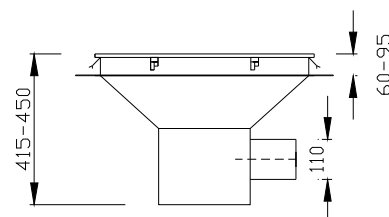

SANITÆR
Gulvbrønner
Regulerbar topp

RUPRO

Anvendelse.

Slukbrønner for gulvmontasje.
Storkjøkken, laboratorier og næringsmiddelindustri.

Utførelse.

Rustfritt stål SIS 2333.
Rist - sklisikker - max belastn. 1000 kg.
Toppramme - regulerbar 35 mm.
Vannlås med stakeplugg Ø110. Silspann - løs.

Typen.	Varianter.	Best.nr.	NRF-nr
RGB 300x300 LxB	For flisgulv	07203030	339 7503
RGB 400x400 LxB	"	07204040	339 7506
RGB 600x400 LxB	"	07206040	339 7509
RGB 800x500 LxB	"	07208050	339 7513
RGB 900x600 LxB	"	07209060	339 7516
RGB1200x600 LxB	"	07209070	339 7519
RGBK 250x250 LxB	Med klemlist	07213030	339 7533
RGBK 400x400 LxB	"	07214040	339 7536
RGBK 600x400 LxB	"	07216040	339 7539
RGBK 800x500 LxB	"	07218050	339 7543
RGBK 900x600 LxB	"	07219060	339 7546
RGBK1200x600 LxB	"	07219070	339 7549